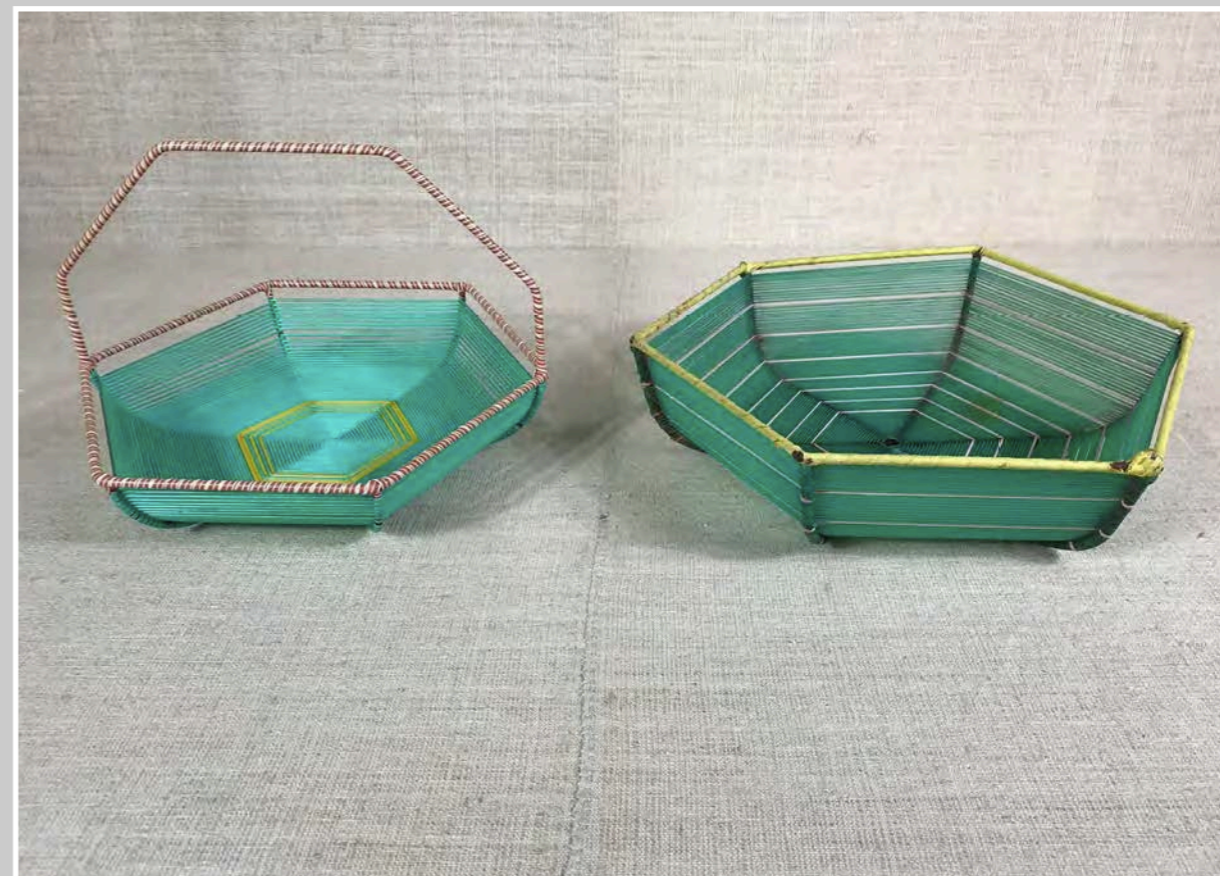

CESTINO BORDO BLU
Diam 20 cm h 5 cm

CESTO MANICO VIMINI
Diam 18 h 10 cm

CESTINO CERAMICA CON MANICO RATTAN
32 x 19 cm

CESTINO CERAMICA CON MANICO FILO FERRO PLASTIFICATO
diam 27,5 cm

CESTINO CON MANICO E PIEDINI
diam 26 cm h 31 cm

CESTINO PLASTICA
diam 28 cm

CESTINO FILO FERRO AZZURRO
34 x 20 x h 41 cm

CESTINO FILO PLASTICA AZZURRO E BIANCO
diam 26 cm h 40 cm

CESTINO DECORO FARFALLA 40 x 35 cm

CESTINO IN FILO DI FERRO
diam 22,5 cm

PICCOLO CESTINO IN FILO DI FERRO
14 x h 9 cm

CESTINO IN FILO DI FERRO CON MANICI
diam 17 cm

CESTINO METALLO DORATO
25 x 16 x h 10 cm

CONTENITORE POSATE IN FILO DI ALLUMINIO

CONTENITORE POSATE IN VIMINI

CESTINO PORTABOTTIGLIE
h 36 cm

CESTINO FILO PLASTICA
26 x 23 cm - 32 x 27 cm

SCHIACCIANOCI

PICCOLE PINZE

POSATE BAMBINO

COLTELLI MANICO COLORATO

ROTELLA PASTA-COLTELLINO FORMAGGIO

PINZA DA SERVIZIO
27 cm

VASO PORTA MESTOLI

MEZZALUNA E PESTACARNE