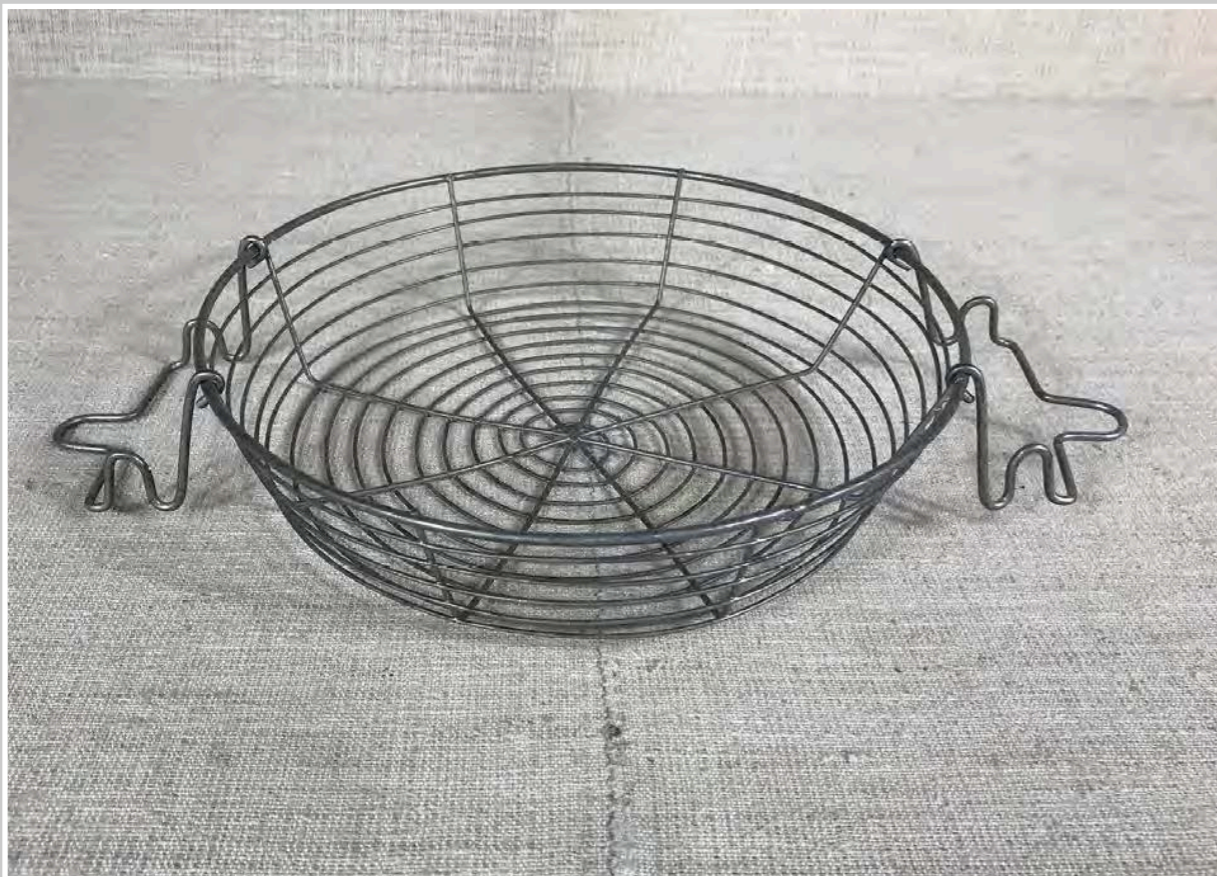

CESTINO BORDO BLU
Diam 20 cm h 5 cm

CESTO MANICO VIMINI
Diam 18 h 10 cm

CESTINO CERAMICA CON MANICO RATTAN
32 x 19 cm

CESTINO CERAMICA CON MANICO FILO FERRO PLASTIFICATO
diam 27,5 cm

CESTINO CON MANICO E PIEDINI
diam 26 cm h 31 cm

CESTINO PLASTICA
diam 28 cm

CESTINO FILO FERRO AZZURRO
34 x 20 x h 41 cm

CESTINO FILO PLASTICA AZZURRO E BIANCO
diam 26 cm h 40 cm

CESTINO DECORO FARFALLA 40 x 35 cm

CESTINO IN FILO DI FERRO
diam 22,5 cm

PICCOLO CESTINO IN FILO DI FERRO
14 x h 9 cm

CESTINO IN FILO DI FERRO CON MANICI
diam 17 cm

CESTINO METALLO DORATO
25 x 16 x h 10 cm

CONTENITORE POSATE IN FILO DI ALLUMINIO

CONTENITORE POSATE IN VIMINI

CESTINO PORTABOTTIGLIE
h 36 cm

CESTINO FILO PLASTICA
26 x 23 cm - 32 x 27 cm