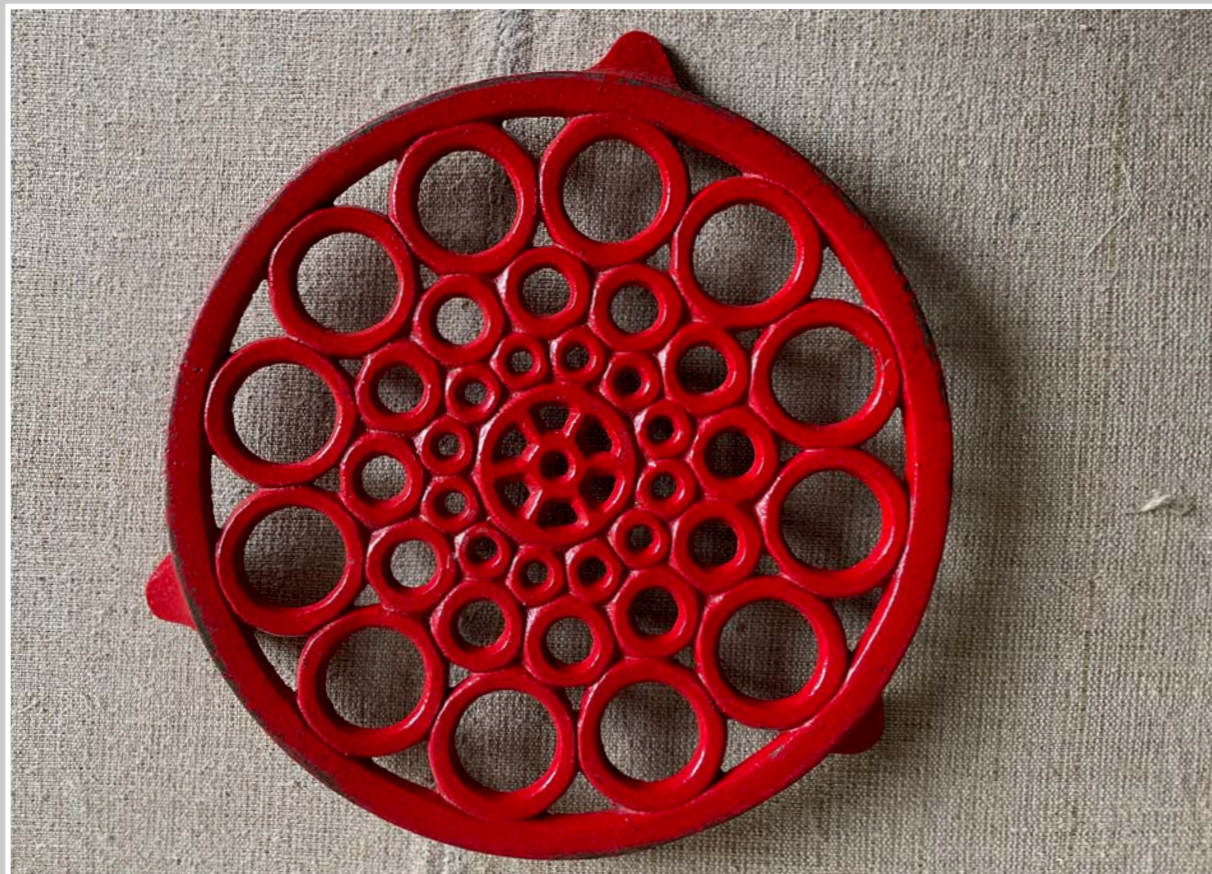

PORTA AGLIO CERAMICA BY MARADI
H 17 cm

PICCOLE OLIERE
H 11 cm diam 8 cm

OLIERA VETRO
H 15 cm diam 8 cm

SET OLIO E ACETO SALE E PEPE CON SUPPORTO IN LEGNO

OLIO E ACETO CERAMICA BIANCA

OLIO E ACETO CERAMICA CON DECORO PAPAVERI

BOTTIGLIA ACETO IN CERAMICA

OLIERA CERAMICA

MACINA SALE E PEPE
h 38,5 cm

GRANDE SALIERA
H 12,5 cm

STECCHINI BAMBOLINA
H 11

SET STUZZICADENTI ANNI 60

STUZZICADENTI PLASTICA COLORATA

PICCOLE POSATE IN LEGNO